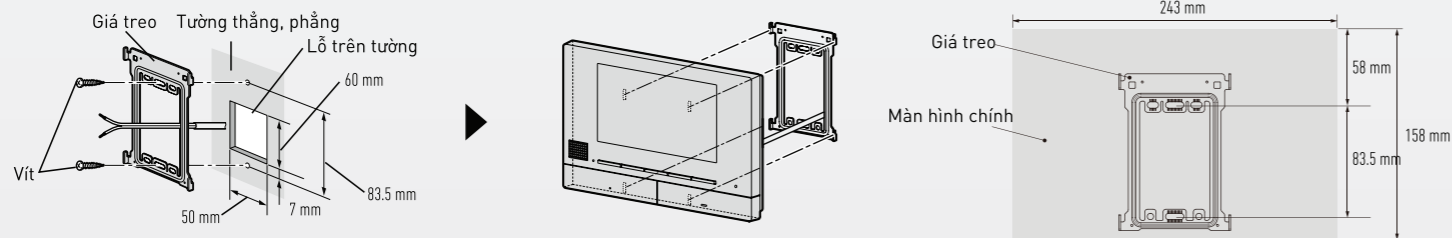

SƠ ĐỒ KẾT NỐI CHUÔNG CỬA CÓ HÌNH

LẮP ĐẶT CHUÔNG CỬA

LẮP MÀN HÌNH CHÍNH/MÀN HÌNH MỞ RỘNG

Phân phối bởi:

PANASONIC SALES VIETNAM

Tầng 14, Tòa nhà Charmvit, số 117 Trần Duy Hưng, Cầu Giấy, Hà Nội
 Điện thoại: (+84) 2439333609 - Fax: (+84) 2439333608

VL-SV30VN-Bộ chuông cửa có hình cơ bản

1x Màn hình chính: VL-MV30VN
1x Chuông cửa: VL-V566VN

- Màn hình 3.5"
- Có thể kết nối 2 vị trí cửa
- Giám sát thông qua camera cửa

- Mở cửa từ xa cho khách
- Lưu lại 30 hình ảnh khách đến
- Nguồn trực tiếp 220V