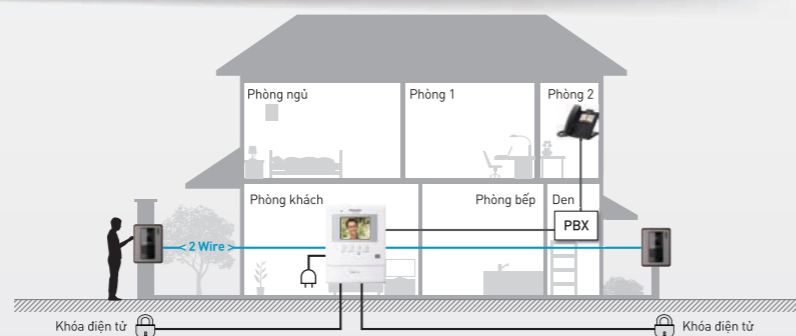

- Kiểm soát ra vào
- Ngăn ngừa rủi ro an ninh gia đình
- Dễ dàng lắp đặt và sử dụng

Tháng 1/2018

TẠI SAO LÀ CHUÔNG HÌNH PANASONIC?

- **Giao tiếp, xác nhận khách trước khi mở cửa**
- **Mở cửa từ xa cho khách**
- **Dễ dàng tra cứu với hình ảnh khách đến được lưu lại**
- **Kết nối mở rộng nhiều màn hình, tay con không dây hay smartphone**

VL-SV30VN-Bộ chuông cửa có hình cơ bản

1x Màn hình chính: VL-MV30VN
1x Chuông cửa: VL-V566VN

- Màn hình 3.5"
- Có thể kết nối 2 vị trí cửa
- Giám sát thông qua camera cửa

- Mở cửa từ xa cho khách
- Lưu lại 30 hình ảnh khách đến
- Nguồn trực tiếp 220V

VL-SV71VN-Bộ chuông cửa có hình cơ bản 7"

1x Màn hình chính: VL-MV71VN
1x Chuông cửa: VL-V522LVN

- Màn hình 7"
- Mở rộng lên đến 4 màn hình
- Kết nối 2 vị trí cửa
- Có thể giám sát thông qua camera cửa
- Mở cửa từ xa cho khách