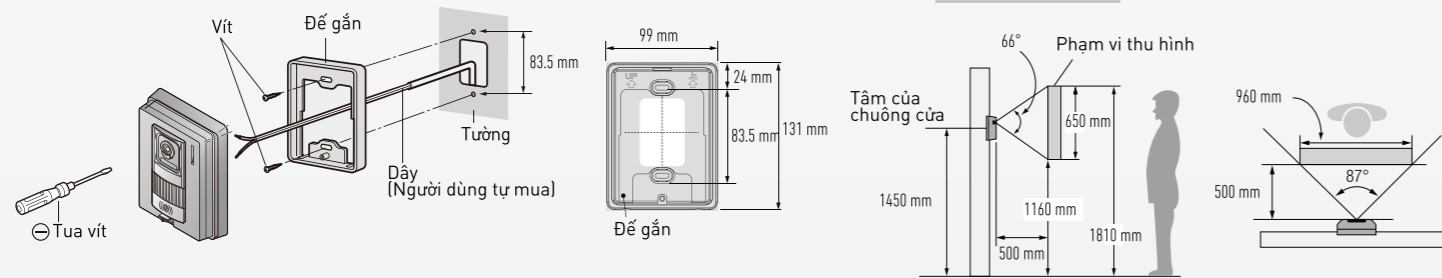

SƠ ĐỒ KẾT NỐI CHUÔNG CỬA CÓ HÌNH

LẮP ĐẶT CHUÔNG CỬA

LẮP MÀN HÌNH CHÍNH/MÀN HÌNH MỞ RỘNG

Phân phối bởi:

PANASONIC SALES VIETNAM

Tầng 14, Tòa nhà Charmvit, số 117 Trần Duy Hưng, Cầu Giấy, Hà Nội
 Điện thoại: (+84) 2439333609 - Fax: (+84) 2439333608

VL-SV30VN-Bộ chuông cửa có hình cơ bản

1x Màn hình chính: VL-MV30VN
1x Chuông cửa: VL-V566VN

- Màn hình 3.5"
- Có thể kết nối 2 vị trí cửa
- Giám sát thông qua camera cửa

- Mở cửa từ xa cho khách
- Lưu lại 30 hình ảnh khách đến
- Nguồn trực tiếp 220V