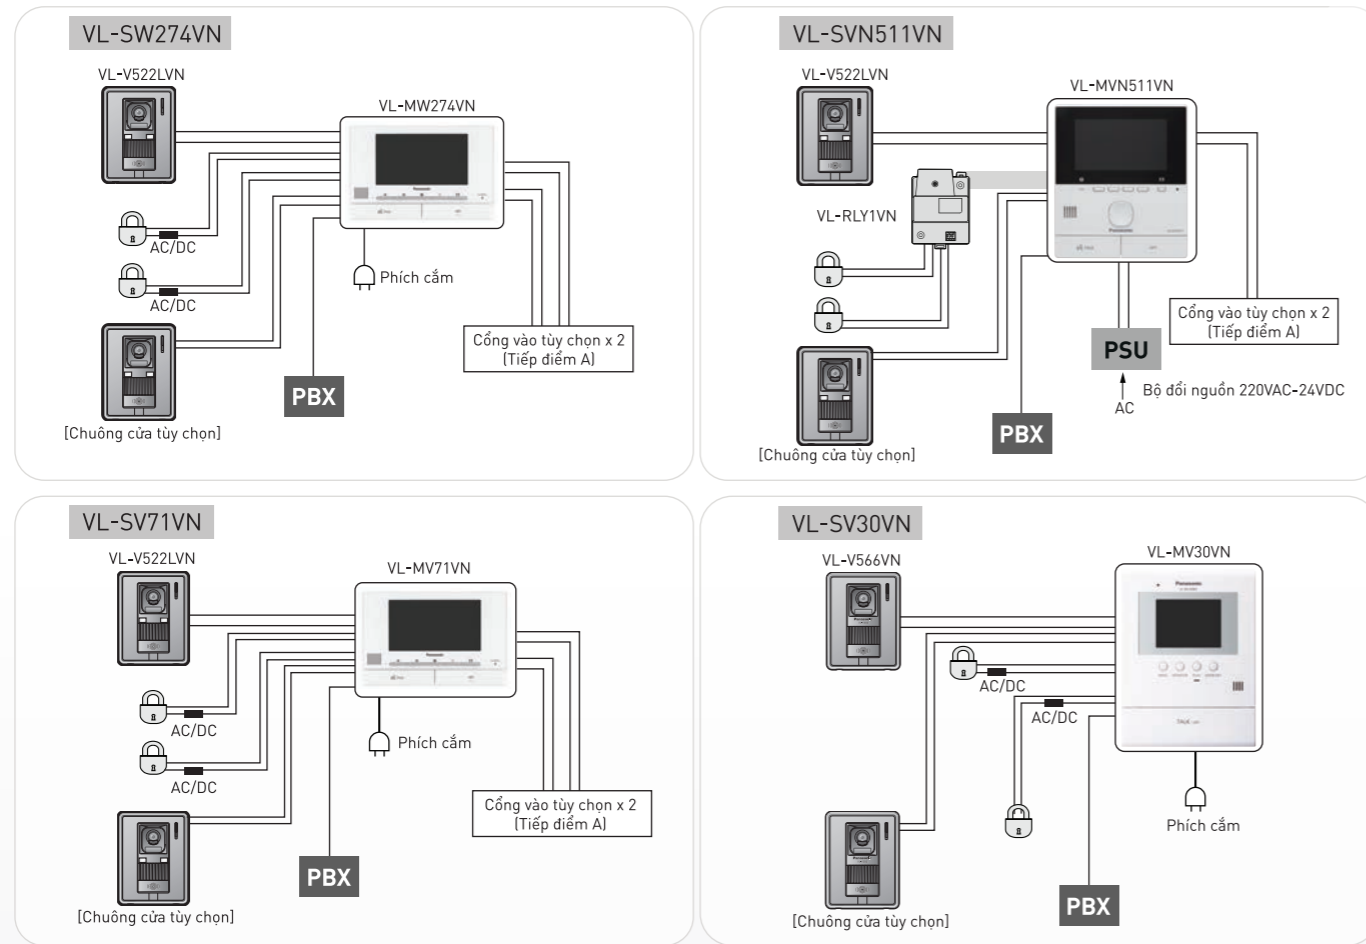

SƠ ĐỒ KẾT NỐI CHUÔNG CỬA CÓ HÌNH