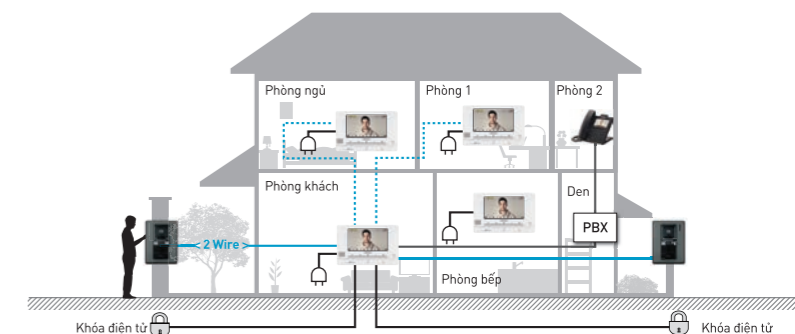

- Kiểm soát ra vào
- Ngăn ngừa rủi ro an ninh gia đình
- Dễ dàng lắp đặt và sử dụng

Tháng 1/2018

TẠI SAO LÀ CHUÔNG HÌNH PANASONIC?

- **Giao tiếp, xác nhận khách trước khi mở cửa**
- **Mở cửa từ xa cho khách**
- **Dễ dàng tra cứu với hình ảnh khách đến được lưu lại**
- **Kết nối mở rộng nhiều màn hình, tay con không dây hay smartphone**

VL-SV30VN-Bộ chuông cửa có hình cơ bản

1x Màn hình chính: VL-MV30VN
1x Chuông cửa: VL-V566VN

- Màn hình 3.5"
- Có thể kết nối 2 vị trí cửa
- Giám sát thông qua camera cửa

- Mở cửa từ xa cho khách
- Lưu lại 30 hình ảnh khách đến
- Nguồn trực tiếp 220V

VL-SV71VN-Bộ chuông cửa có hình cơ bản 7"

1x Màn hình chính: VL-MV71VN
1x Chuông cửa: VL-V522LVN

- Màn hình 7"
- Mở rộng lên đến 4 màn hình
- Kết nối 2 vị trí cửa
- Có thể giám sát thông qua camera cửa
- Mở cửa từ xa cho khách

1x Màn hình chính: VL-MVN511VN
1x Chuông cửa: VL-V522LVN

- Màn hình 5"
- Kết nối đến 4 smartphone qua wifi
- Kết nối 2 vị trí cửa
- Có thể giám sát thông qua camera cửa
- Mở cửa từ xa cho khách
- Lưu lại 400 hình ảnh khách đến