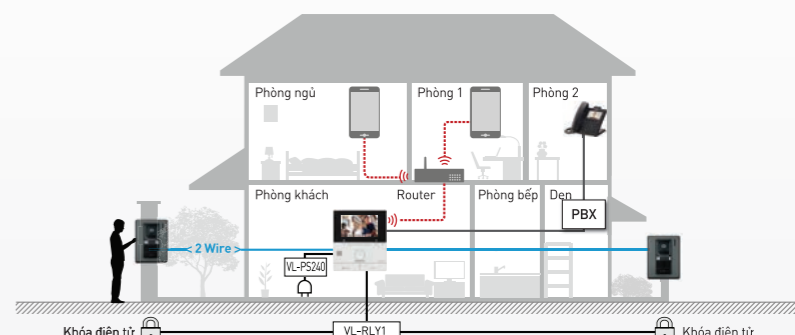

VL-SV30VN-Bộ chuông cửa có hình cơ bản

1x Màn hình chính: VL-MV30VN
1x Chuông cửa: VL-V566VN

- Màn hình 3.5"
- Có thể kết nối 2 vị trí cửa
- Giám sát thông qua camera cửa

- Mở cửa từ xa cho khách
- Lưu lại 30 hình ảnh khách đến
- Nguồn trực tiếp 220V

VL-SV71VN-Bộ chuông cửa có hình cơ bản 7"

1x Màn hình chính: VL-MV71VN
1x Chuông cửa: VL-V522LVN

- Màn hình 7"
- Mở rộng lên đến 4 màn hình
- Kết nối 2 vị trí cửa
- Có thể giám sát thông qua camera cửa
- Mở cửa từ xa cho khách

- Lưu lại 400 hình ảnh khách đến
- Kết nối các cảm biến báo động (báo cháy, báo khói...)
- Nguồn trực tiếp 220V
- Thay đổi giọng nói
- Kết nối tổng đài điện thoại

VL-SVN511VN-Bộ chuông cửa có hình kết nối smartphone

1x Màn hình chính: VL-MVN511VN
1x Chuông cửa: VL-V522LVN

- Màn hình 5"
- Kết nối đến 4 smartphone qua wifi
- Kết nối 2 vị trí cửa
- Có thể giám sát thông qua camera cửa
- Mở cửa từ xa cho khách
- Lưu lại 400 hình ảnh khách đến