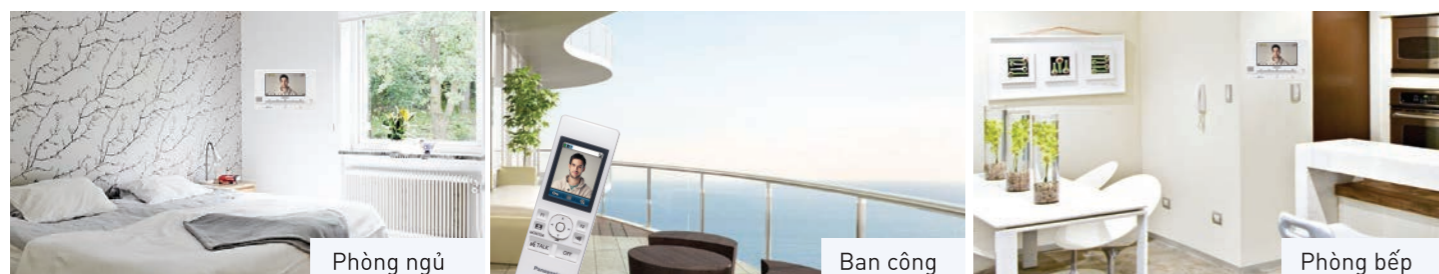

- Kiểm soát ra vào
- Ngăn ngừa rủi ro an ninh gia đình
- Dễ dàng lắp đặt và sử dụng

Tháng 1/2018

TẠI SAO LÀ CHUÔNG HÌNH PANASONIC?

- **Giao tiếp, xác nhận khách trước khi mở cửa**
- **Mở cửa từ xa cho khách**
- **Dễ dàng tra cứu với hình ảnh khách đến được lưu lại**
- **Kết nối mở rộng nhiều màn hình, tay con không dây hay smartphone**

VL-SV30VN-Bộ chuông cửa có hình cơ bản

1x Màn hình chính: VL-MV30VN
1x Chuông cửa: VL-V566VN

- Màn hình 3.5"
- Có thể kết nối 2 vị trí cửa
- Giám sát thông qua camera cửa

- Mở cửa từ xa cho khách
- Lưu lại 30 hình ảnh khách đến
- Nguồn trực tiếp 220V