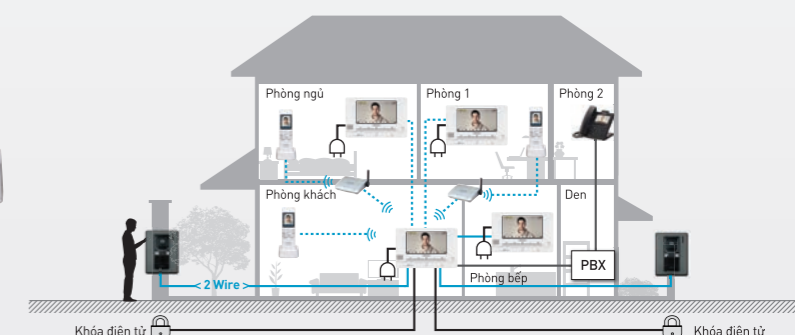

- Lưu lại 400 hình ảnh khách đến
- Kết nối các cảm biến báo động (báo cháy, báo khói...)
- Nguồn trực tiếp 220V
- Thay đổi giọng nói
- Kết nối tổng đài điện thoại

VL-SVN511VN-Bộ chuông cửa có hình kết nối smartphone

1x Màn hình chính: VL-MVN511VN
1x Chuông cửa: VL-V522LVN

- Màn hình 5"
- Kết nối đến 4 smartphone qua wifi
- Kết nối 2 vị trí cửa
- Có thể giám sát thông qua camera cửa
- Mở cửa từ xa cho khách
- Lưu lại 400 hình ảnh khách đến

- Kết nối các cảm biến báo động
- Nhận hình ảnh khách đến qua smartphone
- Nguồn 24VDC (adapter đi kèm)
- Cảnh báo qua email
- Thay đổi giọng nói

VL-SW274VN-Bộ chuông cửa có hình kết nối tay phụ

1x Màn hình chính: VL-MW274VN
1x Chuông cửa: VL-V522LVN
1x Tay con không dây: VL-W613VN

- Màn hình 7"
- Mở rộng đến 3 màn hình và 6 tay con
- Liên lạc nội bộ tay con và màn hình
- Kết nối tổng đài điện thoại (PBX)
- Kết nối 2 vị trí cửa
- Có thể giám sát thông qua camera cửa

- Mở cửa từ xa cho khách
- Lưu lại 400 hình ảnh khách đến
- Kết nối các cảm biến báo động
- Nguồn trực tiếp 220V
- Thay đổi giọng nói