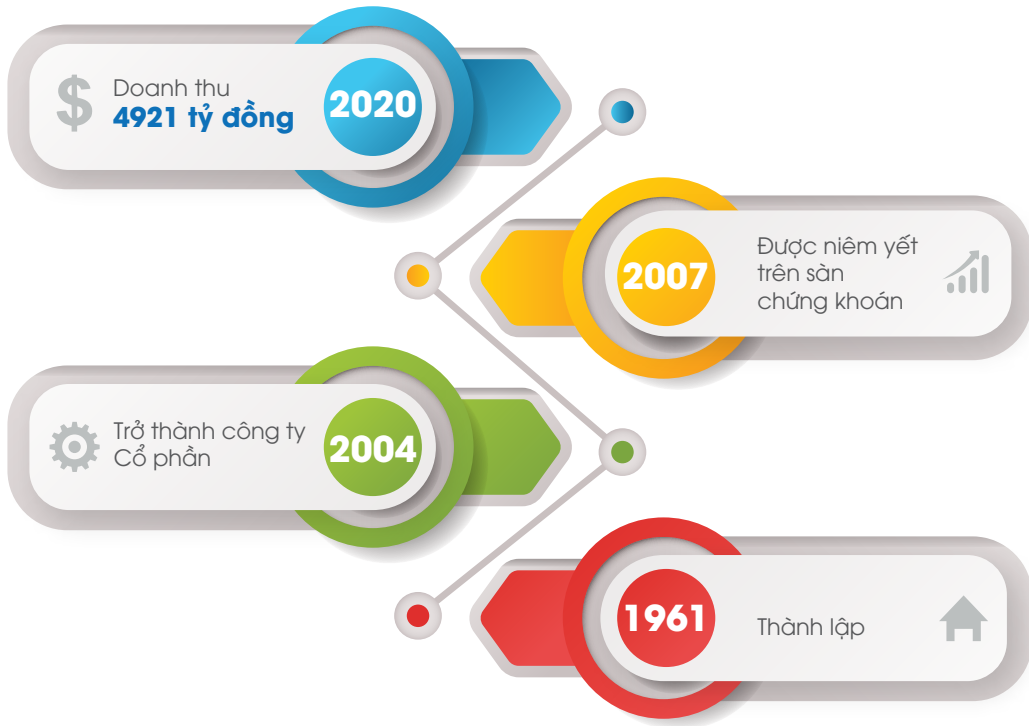

RẠNG ĐÔNG ĐÃ VINH DỰ 10 NĂM LIÊN ĐỨNG TRONG BẢNG XẾP HẠNG VNR 500:
TOP 500 Doanh nghiệp lớn nhất Việt Nam
TOP 500 Doanh nghiệp lợi nhuận tốt nhất Việt Nam
TOP 500 Doanh nghiệp phát triển nhanh nhất Việt Nam

TOP 100 Thương hiệu nổi tiếng ASEAN 2020

TOP 500 Doanh nghiệp tăng trưởng nhanh nhất Việt Nam

TOP 10 Nhân hiệu nổi tiếng Việt Nam

TOP 10 Thương hiệu vàng Việt Nam

24 năm liên tiếp được Người tiêu dùng bình chọn Hàng Việt nam chất lượng cao

Giải thưởng Thành phố thông minh Việt Nam 2020 (xếp hạng 5 sao)

Năng lực sản xuất

Sản phẩm chính: Đèn LED, Đèn bàn & TBCS, phích nước, ruột phích và thủy tinh