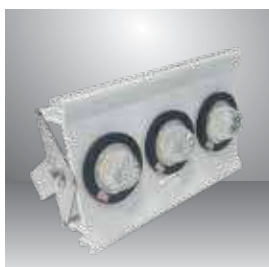

ĐÈN LED ĐÁNH CÁ

ĐIỆN ÁP
100÷277

MÀU ÁNH SÁNG
3000K/4000K/
5000K

Sản phẩm	Model sản phẩm	Công suất	Số lượng/thùng	Giá/Cái
		W	Cái	VNĐ
Đèn LED đánh cá pha xúc 300W	D DC PX 04L/300W	300	1	6,038,000