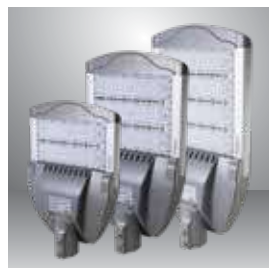

ĐÈN
CHIẾU SÁNG
ĐƯỜNG 04

MÀU ÁNH SÁNG
5000 K

Sản phẩm	Model sản phẩm	Công suất	Số lượng/thùng	Giá/Cái
		W	Cái	VNĐ
LED chiếu đường 75W	CSD04 75W	75	1	7,260,000
LED chiếu đường 80W	CSD04 80W	80	1	7,370,000
LED chiếu đường 100W	CSD04 100W	100	1	7,810,000
LED chiếu đường 120W	CSD04 120W	120	1	8,470,000
LED chiếu đường 150W	CSD04 150W	150	1	9,240,000
LED chiếu đường 180W	CSD04 180W	180	1	9,130,000