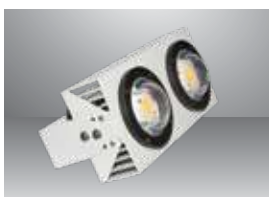

Sản phẩm	Model sản phẩm	Công suất	Số lượng/thùng	Giá/Cái
		W	Cái	VNĐ
Đèn LED chiếu boong 100W	D CB02L/100W	100	1	3,434,000