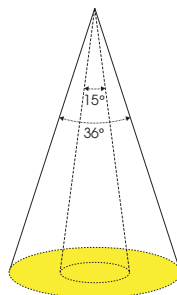

- Góc chiếu tùy chỉnh **15°+36°**
- Sử dụng Lense quang học tạo phân bố quang đều
- Vỏ sử dụng nhôm tinh khiết ép thủy lực

LED CHIẾU SÁNG ĐƯỜNG

GIẢI PHÁP CHIẾU SÁNG

Thông minh cho đường phố

Tiết kiệm
điện năng