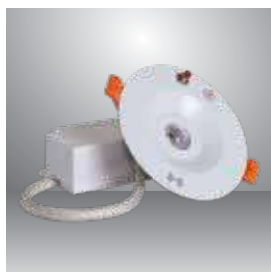

DOWNLIGHT
KHẨN CẤP

Sản phẩm	Model sản phẩm	Công suất	Số lượng/ thùng	Lỗ khoét trần	Giá/Cái
		W	Cái	mm	VND
LED Downlight khẩn cấp 5W	AT07.KC 90/5W	5	12	90	704,000
LED Downlight khẩn cấp 5W (PCCC)	AT07.KC 90/5W (PCCC)	5	12	90	788,000