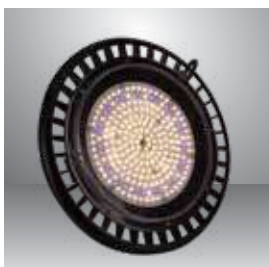

ĐÈN LED
CHIẾU SÁNG
BỔ SUNG

ĐIÊN ÁP
150+250V

MÀU ÁNH SÁNG
WBU

Sản phẩm	Model sản phẩm	Công suất	Số lượng/thùng	Giá/Cái
		W	Cái	VND
Đèn LED trồng dưa lưới, cà chua, dâu tây, hoa lan	LED UFO330 150W-WBU	150	01	3,134,000