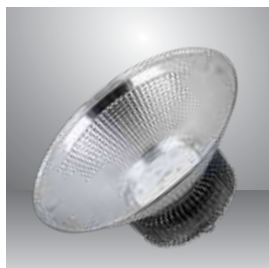

BỘ GÁ TREO ĐA NĂNG

Sản phẩm		Số lượng/thùng	Giá/Cái
		Cái	VNĐ
Bộ gá treo đa năng đèn M36		24	97,000

ĐÈN LED HIGH BAY - LED LOW BAY

ĐÈN HIGH BAY

Sản phẩm	Model sản phẩm	Công suất	Số lượng/thùng	Giá/Cái
		W	Cái	VND
LED High Bay 50W	HB02 350/50W	50	1	1,476,000
LED High Bay 70W	HB02 350/70W	70	1	1,546,000
LED High Bay 100W	HB02 430/100W	100	1	2,478,000
LED High Bay 120W	HB02 430/120W	120	1	2,840,000
LED High Bay 150W	HB02 430/150W	150	1	3,020,000
LED High Bay 200W	HB02 500/200W	200	1	3,660,000