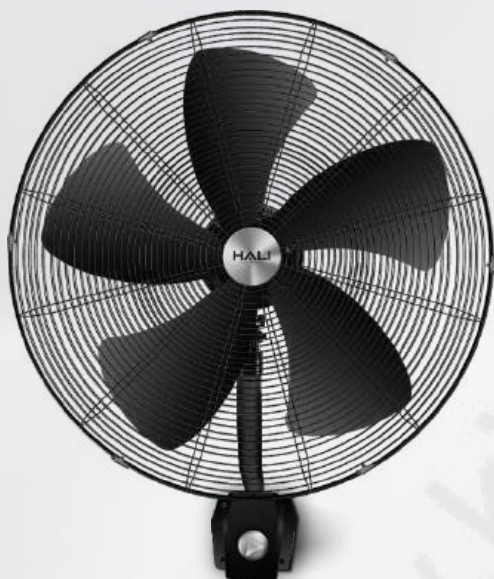

QUẠT TREO CÔNG NGHIỆP B7.8

Industrial Wall Fan

MOTOR B7

TC229

Cánh **22inch**

Đen

160W

12600 m³/Giờ

3Tốc Độ

Gió Mạnh

Cánh Nhựa
Cao Cấp

Giá bán lẻ đề xuất

1,560.000Đ