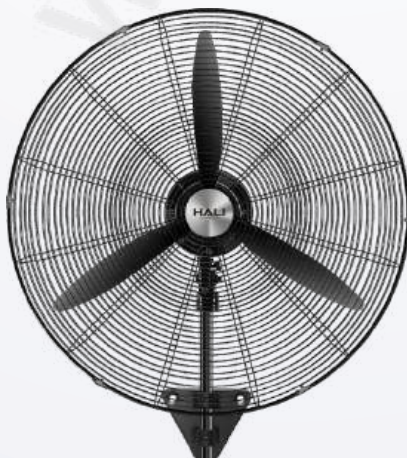

CN750C-T Cánh 750mm

Cánh Nhôm | Gió Mạnh | 3 Tốc Độ | Lưu Lượng Gió: 16.000 m³/Phút | Đèn | 200W

Giá bán lẻ đề xuất **1.500.000 Đ**