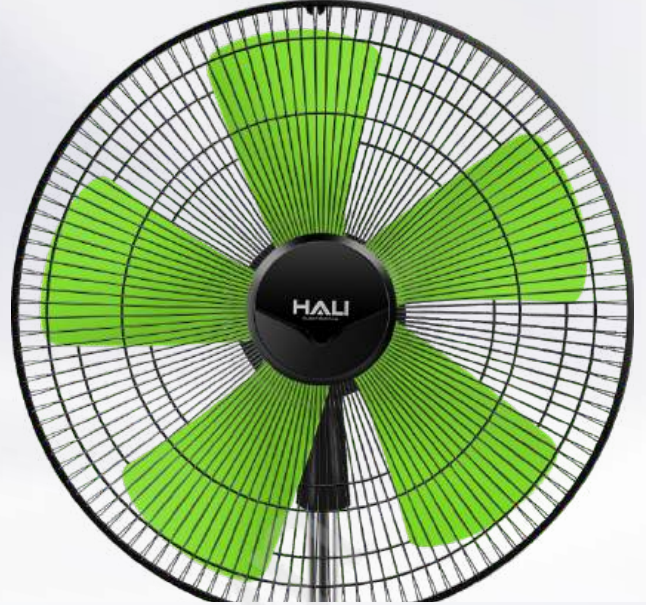

3 Tốc Độ

Gió Mạnh

Cánh Nhựa
Cao Cấp

Tùy Chỉnh
Cao Thấp

Lưu Lượng Gió: 1.Đen
7800 m³/Giờ

Giá bán lẻ đề xuất

930.000 Đ

QUẠT LỬNG CÔNG NGHIỆP B4 Industrial Desk Stand Fan