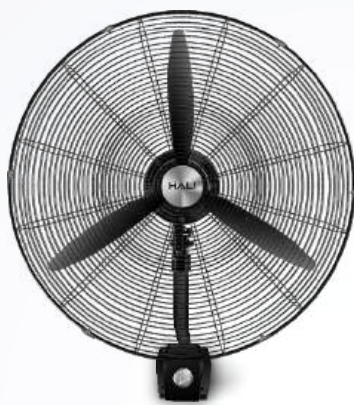

QUẠT TREO CÔNG NGHIỆP B7 Industrial Wall Fan MOTOR B7