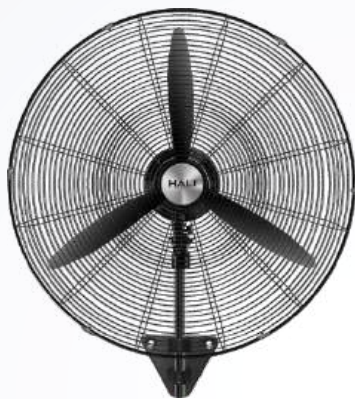

QUẠT ĐỨNG CÔNG NGHIỆP F8 Industrial Stand Fan MOTOR F8