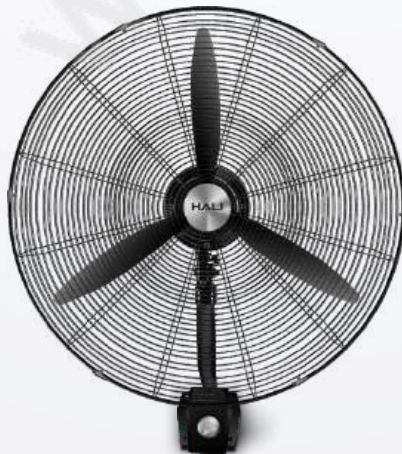

TC757C Cánh 750mm

Cánh Nhôm Gió Mạnh 3 Tốc Độ Lưu Lượng Gió: 16.000 m³/Phút Đèn 200W

Giá bán lẻ đề xuất **1.750.000 Đ**