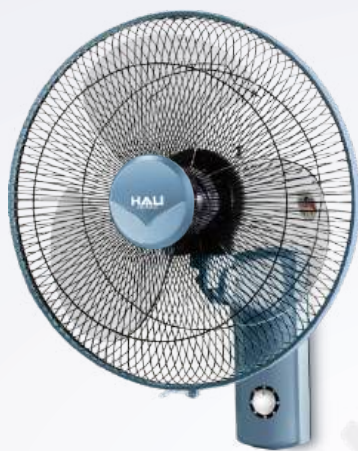

T3127

Cánh **300mm**

T3127C Chuyển Hướng Cơ	T3127D Chuyển Hướng Điện	1. Xám Trắng 2. Xám Đậm 3. Thiên Thanh 4. Trắng

3 Tốc Độ	Lưu Lượng Gió: 38 m3/Phút	38W

Giá bán lẻ đề xuất

305.000 Đ
320.000 Đ