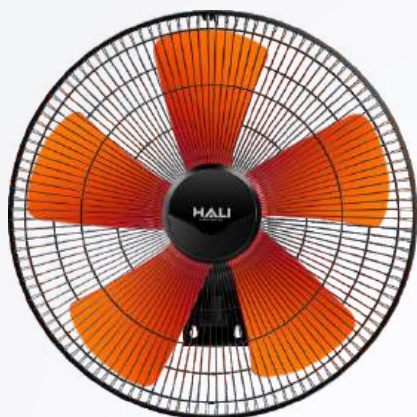

680.000Đ

TC167

Cánh 400mm

TC167C
Chuyển
Hướng Cơ

TC167D
Chuyển
Hướng Điện

Gió Mạnh

47W

3 Tốc Độ