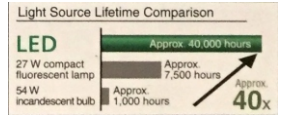

Đèn bàn LED ovan

Led 7W, Điện áp 90V-220V, Nhiệt độ màu 2700K - 5000K.
1 Ổ cắm đa năng và 2 cổng USB 5V 1A
Led 7W, Voltage 90V-220V, Color temperature 2700K - 5000K.
1 Universal socket & 2 USB 5V 1A charge