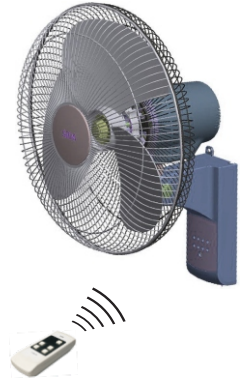

• QUẠT TREO TƯỜNG QT-409

Thông số kỹ thuật

Điện áp 220V~ 50Hz Mã SP
Công suất 51 W /Code
Trọng lượng Kg
Mức hẹn giờ Từ 0,5h - 1h - 1,5h - 2h - 2,5h.....đến 7,5h
Phụ kiện Có điều khiển từ xa
Màu Có 3 màu: ☐ Màu trắng ☒ Xanh ☐ Ghi sáng