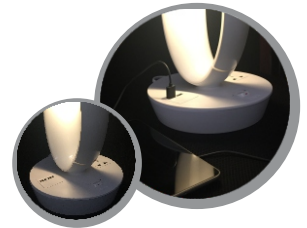

Ánh sáng trắng
Bright Light

Ánh sáng đồng đều
Uniform Light

Ánh sáng tự nhiên
Natural Light

1 Ổ CẮM ĐA NĂNG VÀ 2 CỔNG USB 5V 1A

Mã SP/Code	Màu/ Color	Giá (VND)	Price (USD)
SQ-LI530USB/WH	Trắng/ White	2.250.000	99,56
SQ-LI530USB/BK	Đen/ Black		