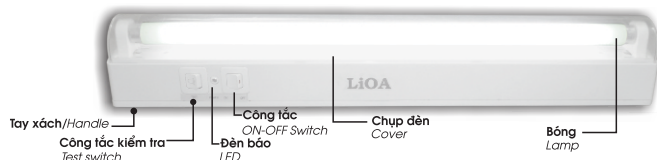

Model ELD1X18WPIN

SỬ DỤNG ĐỨNG VỚI BỘ CHÂN SANG TRỌNG (Du lịch, dã ngoại...vv.)
VERTICAL POSITION WITH LUXURIOUS FEET (for trip, picnic, etc..)

TREO TRÊN TƯỜNG VỚI LỖ CÀI CÓ SẴN (Gia đình - nhà hàng - khách sạn - bệnh viện - nơi công cộng...vv)
WALL-MOUNTED WITH THE HOLE SET (house - restaurant - hotel - hospital - the public, etc..)

High Power Light

Sử dụng Pin lithium-ion