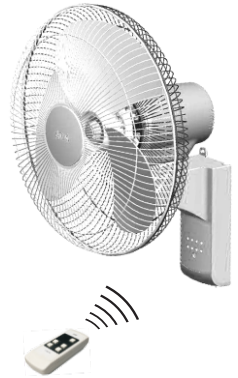

Mã SP /Code	Màu /Color	Giá VND	Price USD
QT-409KBL	Màu xanh	1.850.000	81,86
QT-409KLG	Màu ghi sáng		
QT-409KWH	Màu trắng