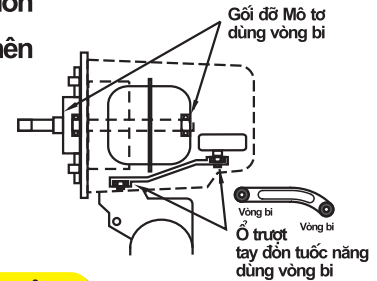

MỘT CẢI TIẾN BIẾN ĐIỂM YẾU NHẤT (MAU HỎNG NHẤT) THÀNH KHỎE NHẤT!

😊 Chúng ta đều biết điểm hỏng đầu tiên của chiếc quạt thường là ổ trượt tay đòn tốc năng; chuyển động tại đây chậm nhưng lực tác động lại rất lớn nên thường mòn và hỏng nhanh.

😊 **LiOA**

- Lắp vòng bi (bạc đạn) cho vị trí này.
- Hơn thế, gói đỡ Mô tơ cũng dùng vòng bi thay cho bạc đồng.

ĐẸP - NHIỀU GIÓ - ÊM - TIẾT KIỆM ĐIỆN - KHÔNG CẦN TRẠ DẦU - BỀN VĨNH CỬU!

● **QUẠT ĐỨNG QC-409**

Thông số kỹ thuật

Điện áp 220V~ 50Hz
Công suất 51 W
Trọng lượng 9 Kg
Kích thước cao Chiều cao có thể thay đổi từ 1,28m đến 1,43m
Mức hẹn giờ Từ 0,5h - 1h - 1,5h - 2h - 2,5h.....đến 7,5h
Phụ kiện Có điều khiển từ xa
Màu Có 2 màu: ☐ Màu trắng ☐ Ghi sáng

MODEL QUẠT ĐỨNG CÓ ĐIỀU KHIỂN VÀ HẸN GIỜ

Mã SP /Code	Màu /Color	Ổ cắm /Socket	Giá VND	Price USD
QC-409SWH	Màu trắng	Có	2.300.000	101,77
QC-409SLG	Màu ghi sáng	Có		

MODEL QUẠT ĐỨNG KHÔNG CÓ ĐIỀU KHIỂN VÀ HẸN GIỜ

Mã SP /Code	Màu /Color	Giá VND	Price USD
QC-409EWH	Màu trắng	1.800.000	79,65
QC-409ELG	Màu ghi sáng