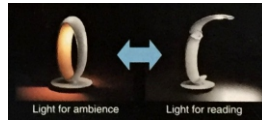

Đèn bàn LED ovan

Led 7W, Điện áp 90V-220V, Nhiệt độ màu 2700K - 5000K.
1 Ổ cắm đa năng và 2 cổng USB 5V 1A
Led 7W, Voltage 90V-220V, Color temperature 2700K - 5000K.
1 Universal socket & 2 USB 5V 1A charge