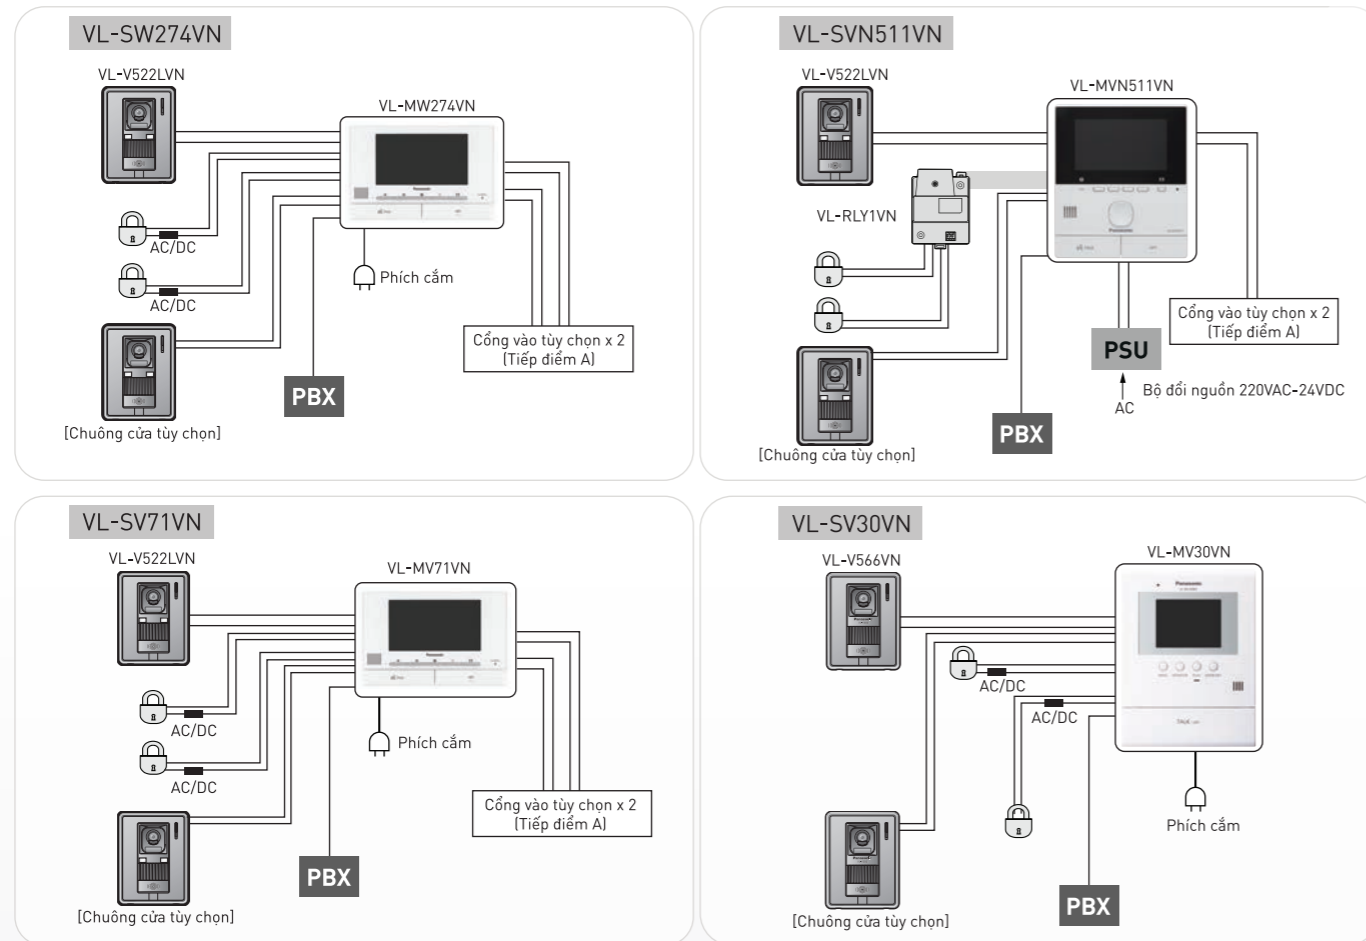

## SƠ ĐỒ KẾT NỐI CHUÔNG CỬA CÓ HÌNH

## Vị trí lắp đặt

### VL-SV30VN-Bộ chuông cửa có hình cơ bản

1x Màn hình chính: VL-MV30VN  
1x Chuông cửa: VL-V566VN

- Màn hình 3.5"
- Có thể kết nối 2 vị trí cửa
- Giám sát thông qua camera cửa

- Mở cửa từ xa cho khách
- Lưu lại 30 hình ảnh khách đến
- Nguồn trực tiếp 220V

### VL-SV71VN-Bộ chuông cửa có hình cơ bản 7"

1x Màn hình chính: VL-MV71VN  
1x Chuông cửa: VL-V522LVN

- Màn hình 7"
- Mở rộng lên đến 4 màn hình
- Kết nối 2 vị trí cửa
- Có thể giám sát thông qua camera cửa
- Mở cửa từ xa cho khách