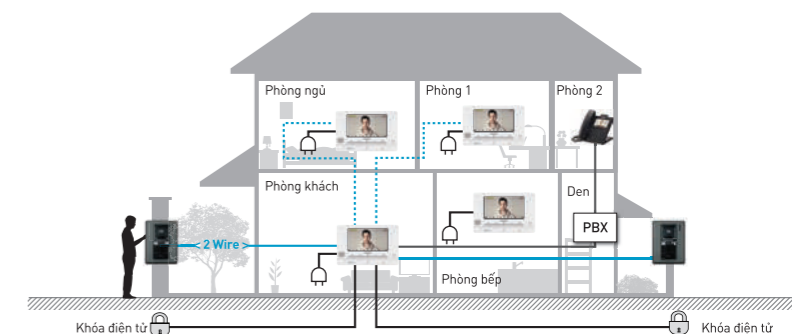

## Giải pháp an ninh cho gia đình CHUÔNG CỬA CÓ HÌNH

- Kiểm soát ra vào
- Ngăn ngừa rủi ro an ninh gia đình
- Dễ dàng lắp đặt và sử dụng

Tháng 1/2018

### VL-SV30VN-Bộ chuông cửa có hình cơ bản

1x Màn hình chính: VL-MV30VN  
1x Chuông cửa: VL-V566VN

- Màn hình 3.5"
- Có thể kết nối 2 vị trí cửa
- Giám sát thông qua camera cửa

- Mở cửa từ xa cho khách
- Lưu lại 30 hình ảnh khách đến
- Nguồn trực tiếp 220V

### VL-SV71VN-Bộ chuông cửa có hình cơ bản 7"

1x Màn hình chính: VL-MV71VN  
1x Chuông cửa: VL-V522LVN

- Màn hình 7"
- Mở rộng lên đến 4 màn hình
- Kết nối 2 vị trí cửa
- Có thể giám sát thông qua camera cửa
- Mở cửa từ xa cho khách

### VL-SVN511VN-Bộ chuông cửa có hình kết nối smartphone

1x Màn hình chính: VL-MVN511VN  
1x Chuông cửa: VL-V522LVN

- Màn hình 5"
- Kết nối đến 4 smartphone qua wifi
- Kết nối 2 vị trí cửa
- Có thể giám sát thông qua camera cửa
- Mở cửa từ xa cho khách
- Lưu lại 400 hình ảnh khách đến