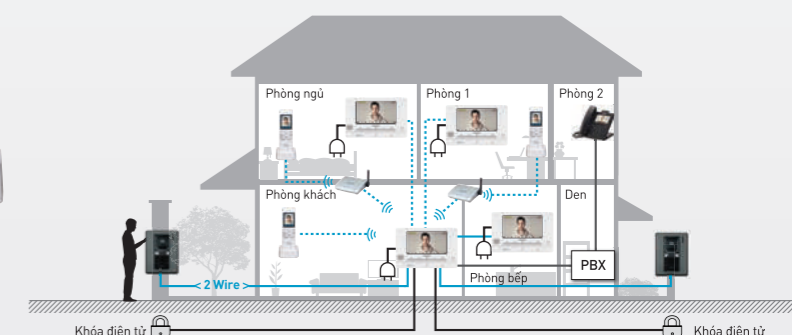

### VL-SV71VN-Bộ chuông cửa có hình cơ bản 7"

1x Màn hình chính: VL-MV71VN  
1x Chuông cửa: VL-V522LVN

- Màn hình 7"
- Mở rộng lên đến 4 màn hình
- Kết nối 2 vị trí cửa
- Có thể giám sát thông qua camera cửa
- Mở cửa từ xa cho khách

### VL-SVN511VN-Bộ chuông cửa có hình kết nối smartphone

1x Màn hình chính: VL-MVN511VN  
1x Chuông cửa: VL-V522LVN

- Màn hình 5"
- Kết nối đến 4 smartphone qua wifi
- Kết nối 2 vị trí cửa
- Có thể giám sát thông qua camera cửa
- Mở cửa từ xa cho khách
- Lưu lại 400 hình ảnh khách đến

- Kết nối các cảm biến báo động
- Nhận hình ảnh khách đến qua smartphone
- Nguồn 24VDC (adapter đi kèm)
- Cảnh báo qua email
- Thay đổi giọng nói

### VL-SW274VN-Bộ chuông cửa có hình kết nối tay phụ

1x Màn hình chính: VL-MW274VN  
1x Chuông cửa: VL-V522LVN  
1x Tay con không dây: VL-W613VN

- Màn hình 7"
- Mở rộng đến 3 màn hình và 6 tay con
- Liên lạc nội bộ tay con và màn hình
- Kết nối tổng đài điện thoại (PBX)
- Kết nối 2 vị trí cửa
- Có thể giám sát thông qua camera cửa