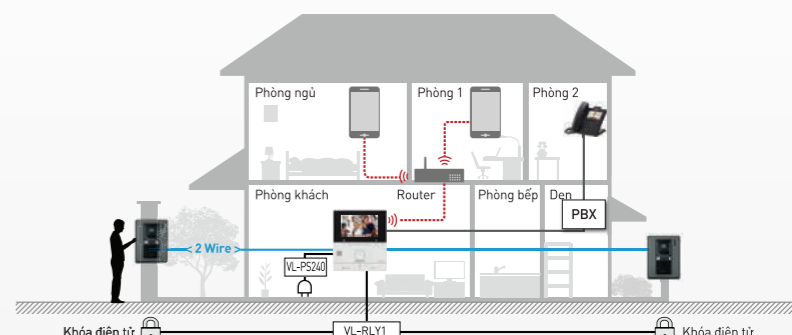

### VL-SV30VN-Bộ chuông cửa có hình cơ bản

1x Màn hình chính: VL-MV30VN  
1x Chuông cửa: VL-V566VN

- Màn hình 3.5"
- Có thể kết nối 2 vị trí cửa
- Giám sát thông qua camera cửa

- Mở cửa từ xa cho khách
- Lưu lại 30 hình ảnh khách đến
- Nguồn trực tiếp 220V

### VL-SV71VN-Bộ chuông cửa có hình cơ bản 7"

1x Màn hình chính: VL-MV71VN  
1x Chuông cửa: VL-V522LVN

- Màn hình 7"
- Mở rộng lên đến 4 màn hình
- Kết nối 2 vị trí cửa
- Có thể giám sát thông qua camera cửa
- Mở cửa từ xa cho khách

- Lưu lại 400 hình ảnh khách đến
- Kết nối các cảm biến báo động (báo cháy, báo khói...)
- Nguồn trực tiếp 220V
- Thay đổi giọng nói
- Kết nối tổng đài điện thoại

### VL-SVN511VN-Bộ chuông cửa có hình kết nối smartphone

1x Màn hình chính: VL-MVN511VN  
1x Chuông cửa: VL-V522LVN

- Màn hình 5"
- Kết nối đến 4 smartphone qua wifi
- Kết nối 2 vị trí cửa
- Có thể giám sát thông qua camera cửa
- Mở cửa từ xa cho khách
- Lưu lại 400 hình ảnh khách đến