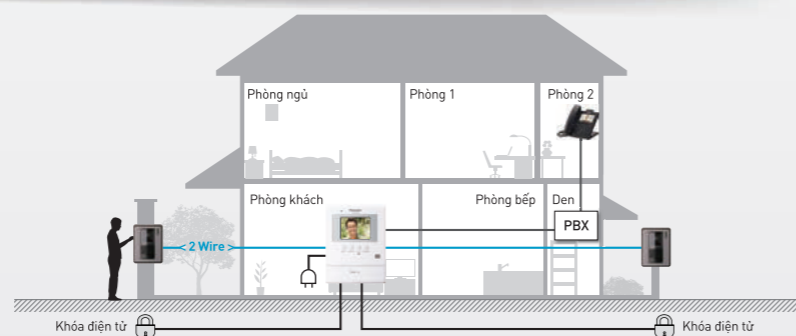

## Giải pháp an ninh cho gia đình CHUÔNG CỬA CÓ HÌNH

- Kiểm soát ra vào
- Ngăn ngừa rủi ro an ninh gia đình
- Dễ dàng lắp đặt và sử dụng

Tháng 1/2018

### TẠI SAO LÀ CHUÔNG HÌNH PANASONIC?

- **Giao tiếp, xác nhận khách trước khi mở cửa**
- **Mở cửa từ xa cho khách**
- **Dễ dàng tra cứu với hình ảnh khách đến được lưu lại**
- **Kết nối mở rộng nhiều màn hình, tay con không dây hay smartphone**

### VL-SV30VN-Bộ chuông cửa có hình cơ bản

1x Màn hình chính: VL-MV30VN  
1x Chuông cửa: VL-V566VN

- Màn hình 3.5"
- Có thể kết nối 2 vị trí cửa
- Giám sát thông qua camera cửa

- Mở cửa từ xa cho khách
- Lưu lại 30 hình ảnh khách đến
- Nguồn trực tiếp 220V

### VL-SV71VN-Bộ chuông cửa có hình cơ bản 7"

1x Màn hình chính: VL-MV71VN  
1x Chuông cửa: VL-V522LVN

- Màn hình 7"
- Mở rộng lên đến 4 màn hình
- Kết nối 2 vị trí cửa
- Có thể giám sát thông qua camera cửa
- Mở cửa từ xa cho khách