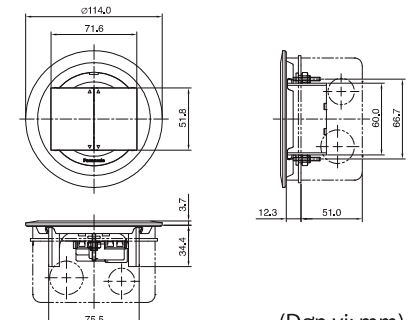

(Đơn vị: mm)