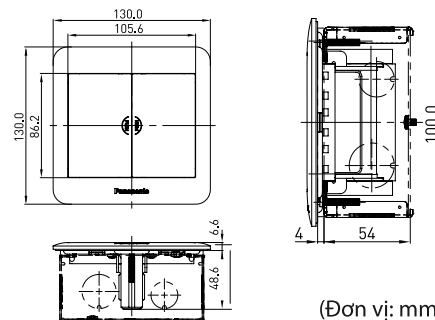

## • DẠNG CÓ NẤP ĐẬY

**QUY CÁCH HỘP ÂM: 54 x 119 x 119mm - CHẤT LIỆU: Nhựa tổng hợp**

## • DẠNG NẤP ĐẬY

### DUMF3200LT-1

**Chất liệu: Kim loại**

Bộ ổ cắm âm sàn 6 thiết bị  
(chưa bao gồm thiết bị)  
Bao gồm hộp âm:  
(54 x 120 x 120mm)

Đóng

Mở

(Đơn vị: mm)

**QUY CÁCH HỘP ÂM: 45 x 102 x 102mm - CHẤT LIỆU: Nhựa tổng hợp**