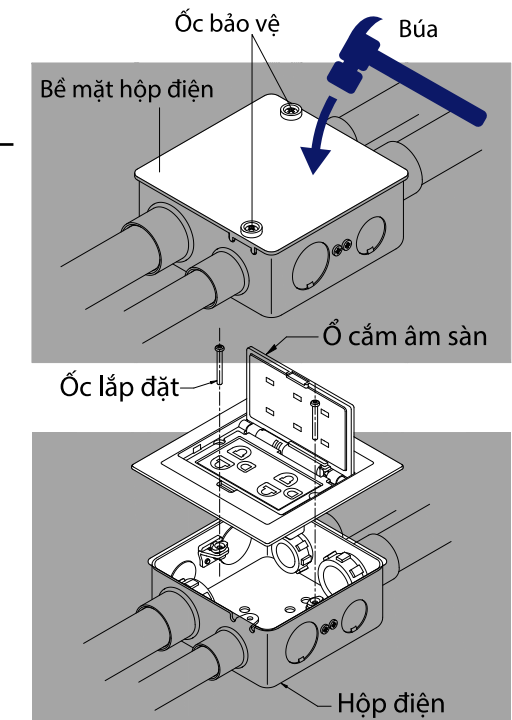

LẮP ĐẶT

- Sau khi hoàn thành bề mặt sàn, tiến hành khoét lỗ lắp đặt sản phẩm
- **Bước 1:**
  Dùng búa đục vỡ lớp bê tông trên hộp điện để khoét lỗ lắp đặt
- **Bước 2:**
  Sau khi bỏ lớp bê tông, tháo ốc vặn trên hộp điện & lắp ổ cắm âm sàn vào