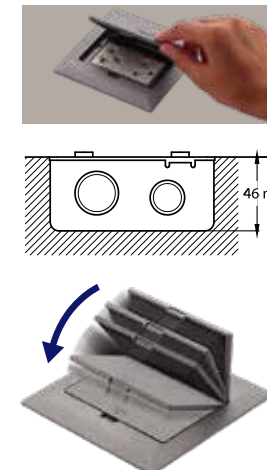

DUFS1200LTH-1