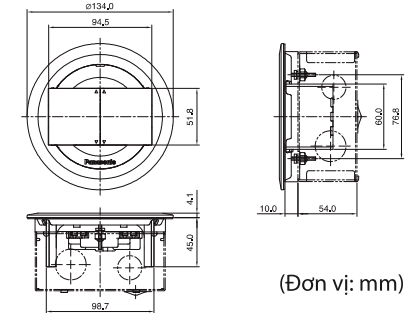

DU8199HTK-1

Ổ cắm âm sàn
3 thiết bị
(chưa bao gồm thiết bị)
Bao gồm đế âm.

(Đơn vị: mm)

• DẠNG NẤP ĐẬY

DUMF3200LT-1

Chất liệu: Kim loại

Bộ ổ cắm âm sàn 6 thiết bị
(chưa bao gồm thiết bị)
Bao gồm hộp âm:
(54 x 120 x 120mm)