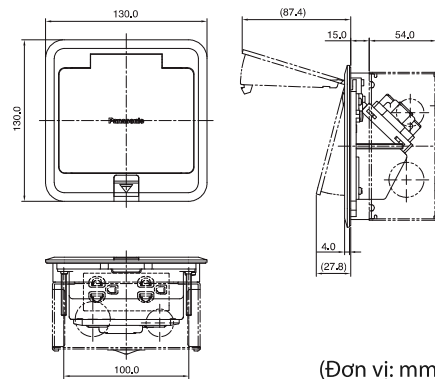

### DUF51200LTH-1

**Chất liệu: Nhôm đúc**

Bộ ổ cắm âm sàn 3 thiết bị  
(chưa bao gồm thiết bị)  
Bao gồm hộp âm: (46 x 102 x 102mm)

(Đơn vị: mm)

### DUF1200LTK-1

**Chất liệu: Kim loại**

Bộ ổ cắm âm sàn 3 thiết bị  
(chưa bao gồm thiết bị)  
Bao gồm hộp âm: (54 x 119 x 119 mm)

Trạng thái sử dụng

Chưa lắp thiết bị

(Đơn vị: mm)

## • DẠNG CÓ NẤP ĐẬY

**QUY CÁCH HỘP ÂM: 54 x 119 x 119mm - CHẤT LIỆU: Nhựa tổng hợp**