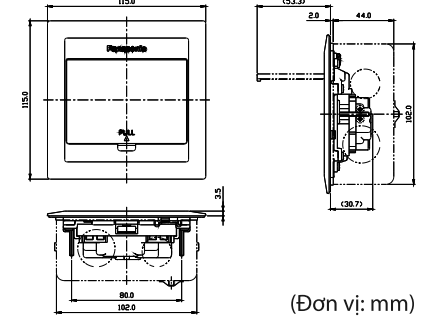

(Đơn vị: mm)

DUF1200LTK-1

Chất liệu: Kim loại

Bộ ổ cắm âm sàn 3 thiết bị
(chưa bao gồm thiết bị)
Bao gồm hộp âm: (54 x 119 x 119 mm)