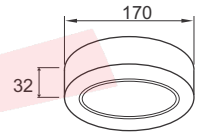

Công suất: 12W

Điện áp: 100-240V

Kích thước: Φ170mm/H:32mm

Lắp đặt: gắn nổi

PSDMM170L12/30 - 840lm - Ánh sáng vàng 3000K

PSDMM170L12/42 - 840lm - Ánh sáng trung tính 4200K

PSDMM170L12/65 - 840lm - Ánh sáng trắng 6500K

(Đóng gói: 30cái/thùng)

487.000