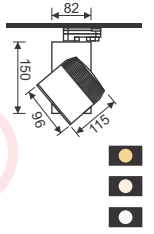

Công suất: 10W

Điện áp: 100-240V
Pf ≥ 0.9

CRI ≥ 90 - 10W - 900lm

PSLOO10L/30 - Ánh sáng vàng 3000K

PSLOO10L/42 - Ánh sáng trung tính 4200K

PSLOO10L/65 - Ánh sáng trắng 6500K

(Đóng gói: 12cái/thùng)

786.000