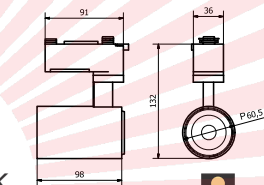

639.000

Công suất: 10W

Điện áp: 100-240V
Pf ≥ 0.9

CRI ≥ 90 - 10W - 900lm

PSLTT10L/30 - Ánh sáng vàng 3000K

PSLTT10L/42 - Ánh sáng trung tính 4200K

PSLTT10L/65 - Ánh sáng trắng 6500K

(Đóng gói: 18cái/thùng)