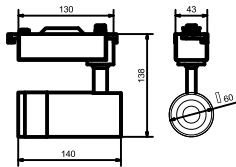

ĐÈN PHA TIÊU ĐIỂM - LED

LED Track Light

Công suất: 10W

Điện áp: 100-240V
Pf ≥ 0.9

CRI ≥ 90 - 10W - 800lm

PSLUU10L/30 - Ánh sáng vàng 3000K

PSLUU10L/42 - Ánh sáng trung tính 4200K

PSLUU10L/65 - Ánh sáng trắng 6500K

(Đóng gói: 18cái/thùng)

756.000

Công suất: 20W

Điện áp: 100-240V
Pf ≥ 0.9

CRI ≥ 90 - 20W - 1600lm

PSLUU20L/30 - Ánh sáng vàng 3000K

PSLUU20L/42 - Ánh sáng trung tính 4200K

PSLUU20L/65 - Ánh sáng trắng 6500K

(Đóng gói: 18cái/thùng)