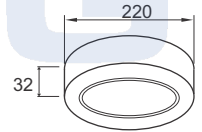

Công suất: 18W

Điện áp: 100-240V

Kích thước: Φ220mm/H:32mm

Lắp đặt: gắn nổi

PSDMM220L18/30 - 1260lm - Ánh sáng vàng 3000K

PSDMM220L18/42 - 1260lm - Ánh sáng trung tính 4200K

PSDMM220L18/65 - 1260lm - Ánh sáng trắng 6500K

(Đóng gói: 20cái/thùng)

664.000

PSDNN Series