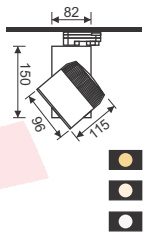

Công suất: 20W

Điện áp: 100-240V
Pf ≥ 0.9

CRI ≥ 90 - 20W - 1800lm

PSLOO20L/30 - Ánh sáng vàng 3000K

PSLOO20L/42 - Ánh sáng trung tính 4200K

PSLOO20L/65 - Ánh sáng trắng 6500K

(Đóng gói: 12cái/thùng)

1.106.000