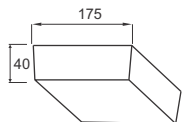

Công suất: 24W

Điện áp: 100-240V

Kích thước: 175x175mm/H:40mm

Lắp đặt: gắn nổi

PSDPP175L24/30 - 2160lm - Ánh sáng vàng 3000K

PSDPP175L24/42 - 2160lm - Ánh sáng trung tính 4200K

PSDPP175L24/65 - 2160lm - Ánh sáng trắng 6500K

(Đóng gói: 30cái/thùng)

530.000