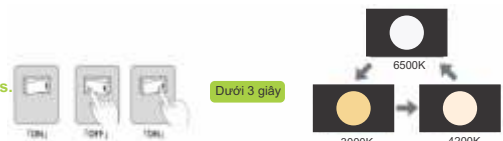

PLCK Series

Ứng dụng chung

Nhà ở

Siêu thị

Cửa hàng

Văn phòng

Khách sạn

Trường học

Bệnh viện