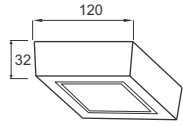

ĐÈN DOWNLIGHT GẮN NỔI

Led Surface Downlight

Công suất: 6W

Điện áp: 100-240V

Kích thước: 120x120mm/H:32mm

Lắp đặt: gắn nổi

PSDNN120L6/30 - 420lm - Ánh sáng vàng 3000K

PSDNN120L6/42 - 420lm - Ánh sáng trung tính 4200K

PSDNN120L6/65 - 420lm - Ánh sáng trắng 6500K

(Đóng gói: 40cái/thùng)

348.000

PSDMM Series

Công suất: 6W

Điện áp: 100-240V

Kích thước: Φ120mm/H:32mm

Lắp đặt: gắn nổi

PSDMM120L6/30 - 420lm - Ánh sáng vàng 3000K

PSDMM120L6/42 - 420lm - Ánh sáng trung tính 4200K

PSDMM120L6/65 - 420lm - Ánh sáng trắng 6500K

(Đóng gói: 40cái/thùng)

348.000