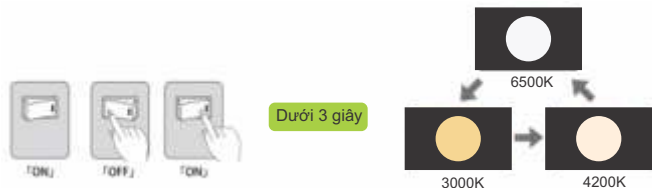

ĐÈN DOWNLIGHT ÂM TRẦN

Led Recessed Downlight

Đèn led downlight viền vàng kiểu dáng khác biệt thẩm mỹ đẹp khi tắt sáng. với việc sử dụng Chip Led Hàn Quốc có chất lượng cao (CRI>80) mang lại không gian ấm áp, tạo cảm giác thư thái và thoải mái. Với vỏ đèn nhôm nguyên khối đảm bảo tản nhiệt đầy đủ và driver rời làm cho bộ đèn có tính ổn định, tuổi thọ lâu hơn, hiệu suất ánh sáng cao, tiết kiệm điện.

Tắt bật công tắc nguồn điện để thay đổi màu ánh sáng.
Khoảng thời gian giữa 2 lần bật/tắt ≤ 3s.

Ghi chú:

- Chip led: Bridgelux/Seoul
- Pf ≥ 0.5
- Tuổi thọ: 25.000 giờ
- CRI ≥ 80