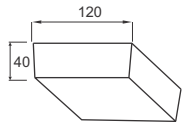

ĐÈN DOWNLIGHT GẮN NỔI

Led Surface Downlight

Công suất: 16W

Điện áp: 100-240V

Kích thước: 120x120mm/H:40mm

Lắp đặt: gắn nổi

PSDPP120L16/30 - 1440lm - Ánh sáng vàng 3000K

PSDPP120L16/42 - 1440lm - Ánh sáng trung tính 4200K

PSDPP120L16/65 - 1440lm - Ánh sáng trắng 6500K

(Đóng gói: 40cái/thùng)

373.000