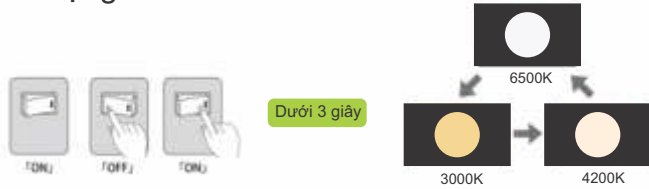

ĐÈN DOWNLIGHT ÂM TRẦN

Led Recessed Downlight

Đèn led downlight đổi màu hay còn gọi là đèn led 3 màu, chúng là các thiết bị chiếu sáng được ứng dụng với nhiều không gian như: nội thất gia đình, căn hộ: phòng ngủ, phòng bếp, nhà hàng, khách sạn, ... với việc sử dụng Chip Led hiện đại có thể tự điều chỉnh màu sắc, chất lượng ánh sáng theo ý muốn của người sử dụng.