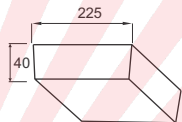

Công suất: 30W

Điện áp: 100-240V

Kích thước: 225x225mm/H:40mm

Lắp đặt: gắn nổi

PSDPP225L30/30 - 2700lm - Ánh sáng vàng 3000K

PSDPP225L30/42 - 2700lm - Ánh sáng trung tính 4200K

PSDPP225L30/65 - 2700lm - Ánh sáng trắng 6500K

(Đóng gói: 20cái/thùng)

706.000