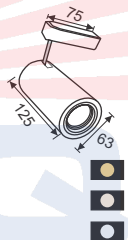

Special color led for fashion retail and fresh food.

Phụ kiện dùng cho đèn pha tiêu điểm

STT	Loại	Mã Số	Đơn Giá
1	Thanh ray 2 chấu loại 1m - trắng/đen	PRO01W-G2 / PRO01B-G2	340.000
2	Thanh ray 2 chấu loại 1,5m - trắng/đen	PRO015W-G2 / PRO015B-G2	443.000
3	Khớp nối chữ I - trắng/đen 	PRO02W-G2 / PRO02B-G2	68.000
4	Khớp nối chữ L- trắng/đen 	PRO03W-G2 / PRO03B-G2	99.000
5	Khớp nối chữ T - trắng/đen 	PRO04W- / PRO04B-	81.000
6	Khớp nối chữ X - trắng/đen 	PRO05W- / PRO05B-	101.000