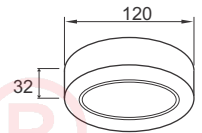

PSDMM120L6/30 - 420lm - Ánh sáng vàng 3000K

PSDMM120L6/42 - 420lm - Ánh sáng trung tính 4200K

PSDMM120L6/65 - 420lm - Ánh sáng trắng 6500K

(Đóng gói: 40cái/thùng)

348.000

Công suất: 12W

Điện áp: 100-240V

Kích thước: 170x170mm/H:32mm