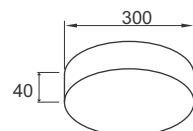

Công suất: 48W

Điện áp: 100-240V

Kích thước: Φ 300mm/H:40mm

Lắp đặt: gắn nổi

PSDQQ300L48/30 - 4320lm - Ánh sáng vàng 3000K

PSDQQ300L48/42 - 4320lm - Ánh sáng trung tính 4200K

PSDQQ300L48/65 - 4320lm - Ánh sáng trắng 6500K

(Đóng gói: 12cái/thùng)

1.130.000