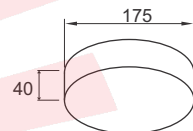

Công suất: 24W

Điện áp: 100-240V

Kích thước: Φ 175mm/H:40mm

Lắp đặt: gắn nổi

PSDQQ175L24/30 - 2160lm - Ánh sáng vàng 3000K

PSDQQ175L24/42 - 2160lm - Ánh sáng trung tính 4200K

PSDQQ175L24/65 - 2160lm - Ánh sáng trắng 6500K

(Đóng gói: 30cái/thùng)

530.000