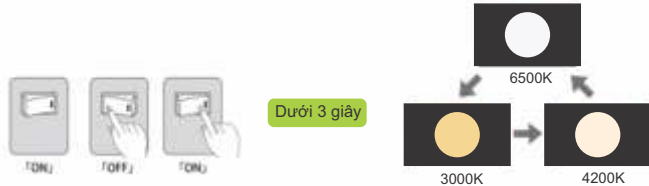

ĐÈN DOWNLIGHT ÂM TRẦN

Led Recessed Downlight

Đèn led downlight viền bạc kiểu dáng khác biệt thẩm mỹ đẹp khi tắt sáng. với việc sử dụng Chip Led Hàn Quốc có chất lượng cao (CRI>80) mang lại không gian ấm áp, tạo cảm giác thư thái và thoải mái. Với vỏ đèn nhôm nguyên khối đảm bảo tản nhiệt đầy đủ và driver rời làm cho bộ đèn có tính ổn định, tuổi thọ lâu hơn, hiệu suất ánh sáng cao, tiết kiệm điện.

Tắt bật công tắc nguồn điện để thay đổi màu ánh sáng.
Khoảng thời gian giữa 2 lần bật/tắt ≤ 3s.

Ghi chú:

- Chip led: Bridgelux/Seoul
- $Pf \geq 0.5$
- Tuổi thọ: 25.000 giờ
- $CRI \geq 80$