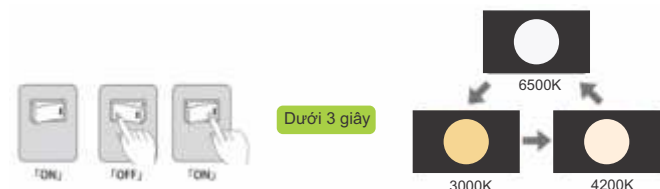

ĐÈN DOWNLIGHT ÂM TRẦN

Led Recessed Downlight

- Không bị nhấp nháy
- Không chói mắt
- Kiểm soát tia xanh ở mức thấp nhất

Tắt bật công tắc nguồn điện để thay đổi màu ánh sáng.
Khoảng thời gian giữa 2 lần bật/tắt ≤ 3s.

Ghi chú:

- Chip led: Bridgelux/Seoul
- $Pf \geq 0.5$
- Tuổi thọ: 25.000 giờ
- $CRI \geq 80$