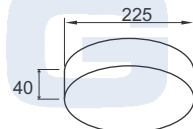

Công suất: 30W

Điện áp: 100-240V

Kích thước: Φ 225mm/H:40mm

Lắp đặt: gắn nổi

PSDQQ225L30/30 - 2700lm - Ánh sáng vàng 3000K

PSDQQ225L30/42 - 2700lm - Ánh sáng trung tính 4200K

PSDQQ225L30/65 - 2700lm - Ánh sáng trắng 6500K

(Đóng gói: 20cái/thùng)

706.000