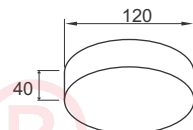

ĐÈN DOWNLIGHT GẮN NỔI

Led Surface Downlight

Công suất: 16W

Điện áp: 100-240V

Kích thước: 120x120mm/H:40mm

Lắp đặt: gắn nổi

PSDPP120L16/30 - 1440lm - Ánh sáng vàng 3000K

PSDPP120L16/42 - 1440lm - Ánh sáng trung tính 4200K

PSDPP120L16/65 - 1440lm - Ánh sáng trắng 6500K

(Đóng gói: 40cái/thùng)

373.000

Công suất: 24W

Điện áp: 100-240V

Kích thước: 175x175mm/H:40mm

Lắp đặt: gắn nổi

PSDPP175L24/30 - 2160lm - Ánh sáng vàng 3000K

PSDPP175L24/42 - 2160lm - Ánh sáng trung tính 4200K

PSDPP175L24/65 - 2160lm - Ánh sáng trắng 6500K

(Đóng gói: 30cái/thùng)

530.000

Công suất: 30W

Điện áp: 100-240V

Kích thước: 225x225mm/H:40mm

Lắp đặt: gắn nổi

PSDPP225L30/30 - 2700lm - Ánh sáng vàng 3000K

PSDPP225L30/42 - 2700lm - Ánh sáng trung tính 4200K

PSDPP225L30/65 - 2700lm - Ánh sáng trắng 6500K

(Đóng gói: 20cái/thùng)

706.000

Công suất: 48W

Điện áp: 100-240V

Kích thước: 300x300mm/H:40mm

Lắp đặt: gắn nổi

PSDPP300L48/30 - 4320lm - Ánh sáng vàng 3000K

PSDPP300L48/42 - 4320lm - Ánh sáng trung tính 4200K

PSDPP300L48/65 - 4320lm - Ánh sáng trắng 6500K

(Đóng gói: 12cái/thùng)

1.130.000

Công suất: 16W

Điện áp: 100-240V

Kích thước: Φ 120mm/H:40mm

Lắp đặt: gắn nổi

PSDQQ120L16/30 - 1440lm - Ánh sáng vàng 3000K

PSDQQ120L16/42 - 1440lm - Ánh sáng trung tính 4200K

PSDQQ120L16/65 - 1440lm - Ánh sáng trắng 6500K

(Đóng gói: 40cái/thùng)

373.000

Công suất: 24W

Điện áp: 100-240V

Kích thước: Φ 175mm/H:40mm

Lắp đặt: gắn nổi

PSDQQ175L24/30 - 2160lm - Ánh sáng vàng 3000K

PSDQQ175L24/42 - 2160lm - Ánh sáng trung tính 4200K

PSDQQ175L24/65 - 2160lm - Ánh sáng trắng 6500K

(Đóng gói: 30cái/thùng)

530.000

Công suất: 30W

Điện áp: 100-240V

Kích thước: Φ 225mm/H:40mm

Lắp đặt: gắn nổi

PSDQQ225L30/30 - 2700lm - Ánh sáng vàng 3000K

PSDQQ225L30/42 - 2700lm - Ánh sáng trung tính 4200K