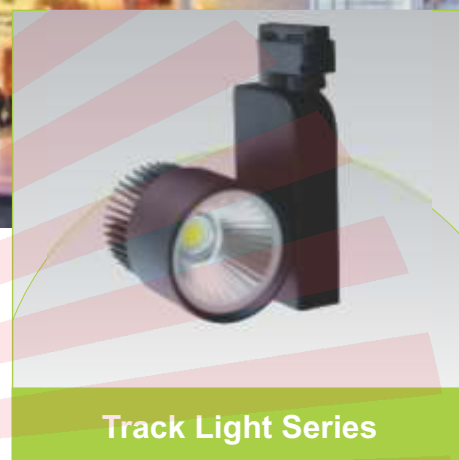

Khách sạn

Trường học

Bệnh viện

PARAGON®

Special color led for fashion retail and fresh food.

LED

Track Light Series

Ưu điểm nổi bật