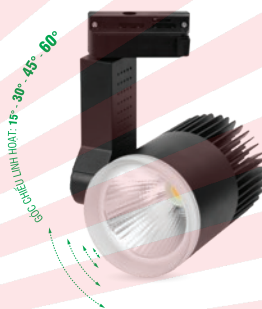

240.000

● ĐÈN CHIẾU RỌI RAY

SLC3006W

10D-V

Điện áp:	110 - 245V
Màu ánh sáng:	Trung tính
HS phát quang:	≥ 110 - 115 Lm/W
Kích thước:	100x70x132 mm
Số lượng/thùng:	30 cái

ĐƠN GIÁ (VNĐ)

280.000

● ĐÈN CHIẾU RỌI RAY