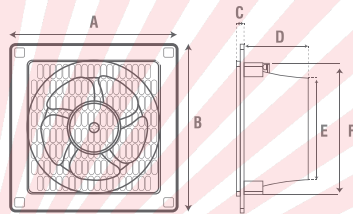

SMF15M

QUẠT THÔNG GIÓ
SIÊU MỎNG 15CM

A x B x C x D x E x F
250x250x12x95x150x200 mm

429.000
VND

SMF15B2

QUẠT THÔNG GIÓ

CÓ MÀN CHE V15

A x B x C x D x E x F
150x245x243x130x70x197 mm