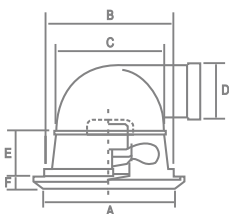

SCF25T

QUẠT ẨM TRẦN
SÁI CẢNH 20

A x B x C x D x E x F
290x252x222x103x88x20 mm

594.000
VND

SCF30T

QUẠT ẨM TRẦN
SÁI CẢNH 25

A x B x C x D x E x F
365x310x272x103x91x28 mm

632.000
VND