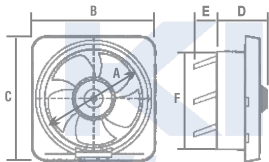

SMF15M

QUẠT THÔNG GIÓ
SIÊU MỎNG 15CM

A x B x C x D x E x F
250x250x12x95x150x200 mm

429.000
VND

SMF15B2

QUẠT THÔNG GIÓ

CÓ MÀN CHE V15

A x B x C x D x E x F
150x245x243x130x70x197 mm